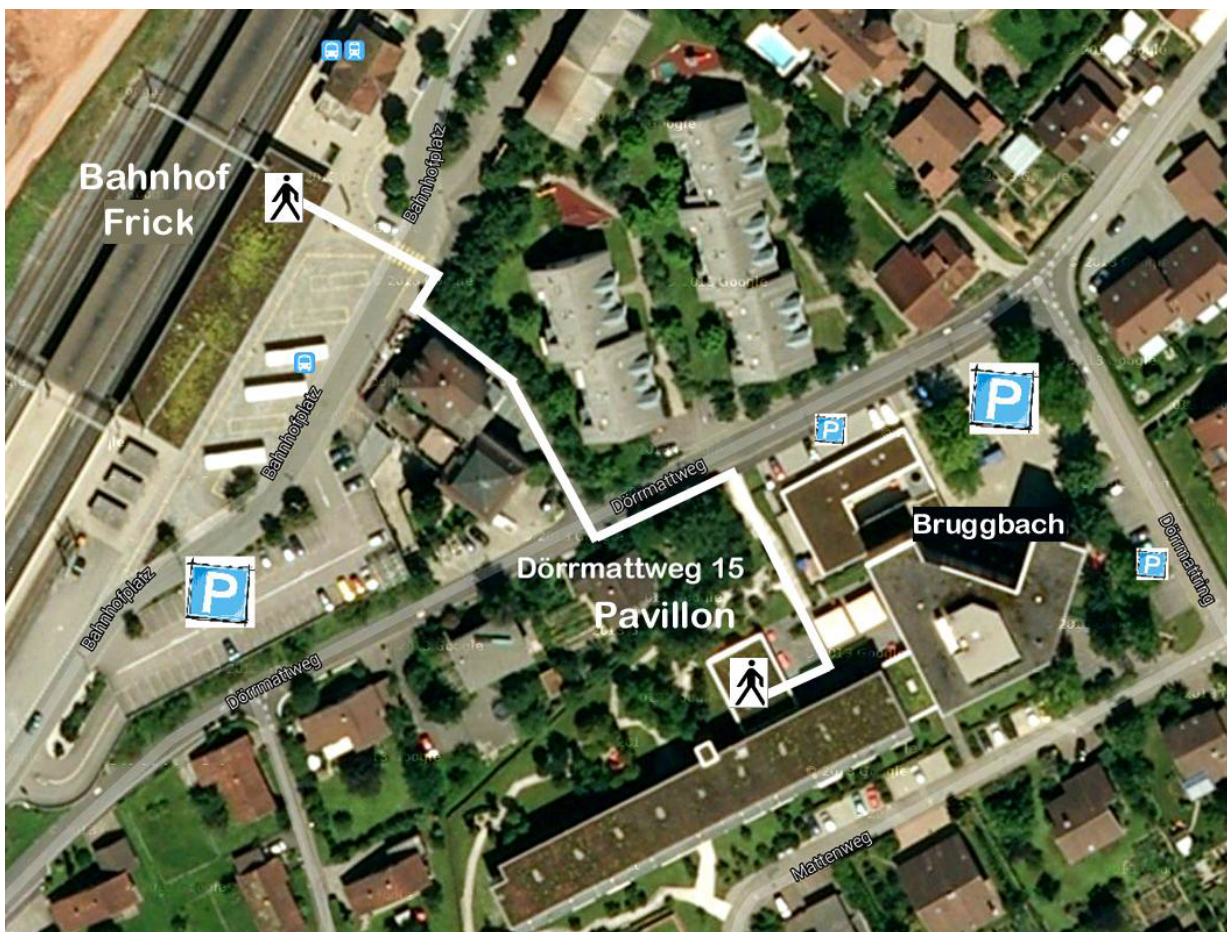

Das Alterszentrum Bruggbach am Dörrmattweg 15, 5070 Frick

ist zu Fuss vom Bahnhof Frick aus in 2 Minuten zu erreichen. Die öffentlichen Busse fahren alle auch zum Bahnhof!

Der Pavillon ist direkt von der Strasse durch den Garten zu erreichen!